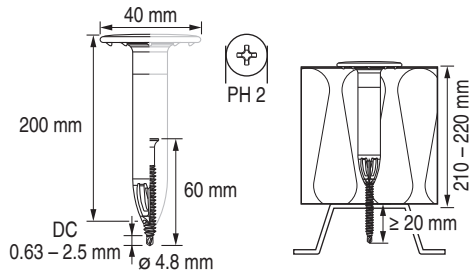

2042427
01.08.2013

S-IDP 4.8C/40x220 # 2039426

Duplex coated

2042427