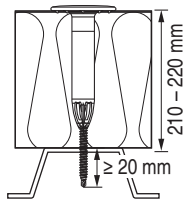

2059349
22.01.2014

S-IDP 4.8S/8040x220

2045840