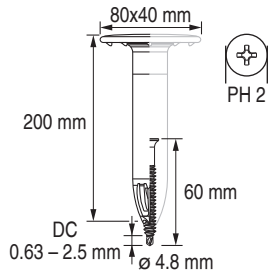

2059349
22.01.2014

S-IDP 4.8S/8040x220

2045840