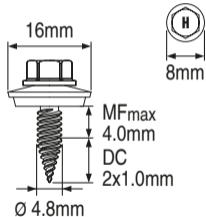

S-MS 51Z 4.8x20

2083695