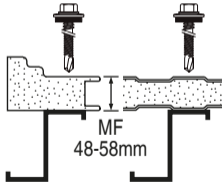

S-CD 53S 5.5x86

413395

Rostfrei / Inox / Stainless A2

2069081