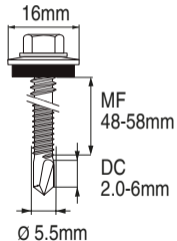

S-CD 53S 5.5x86

413395

Rostfrei / Inox / Stainless A2

2069081