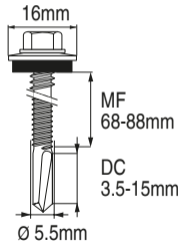

S-CD 55C 5.5x128

2025477

Duplex coated

2027410