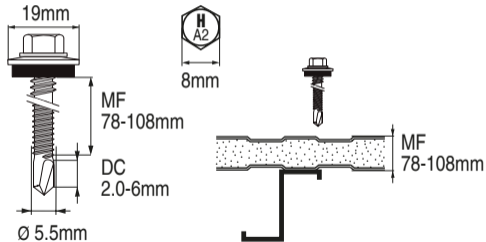

S-CD 63S 5.5x136

413350