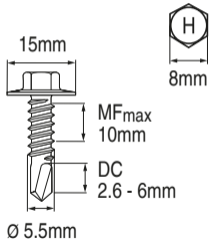

S-MD 23 Z 5.5 x 22 M

413428

Verzinkt / Zingué / Zinc

2009505