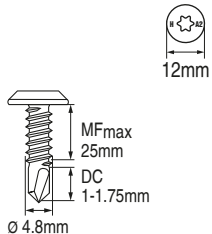

S-MD 01PS 4.8x38

387249

Rostfrei / Inox / Stainless A2

2068790