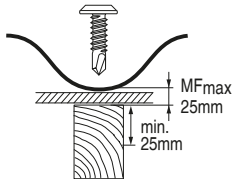

S-MD 01PS 4.8x38

387249

Rostfrei / Inox / Stainless A2

2068790