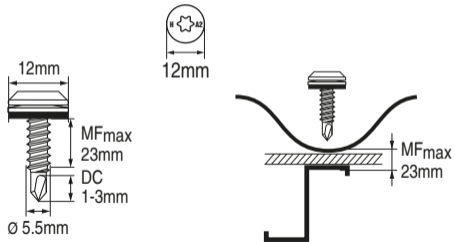

S-MD 31PS 5.5x38

202425

Rostfrei / Inox / Stainless A2

2068782