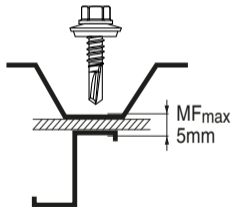

S-MD 61LS 5.5x32

2166413