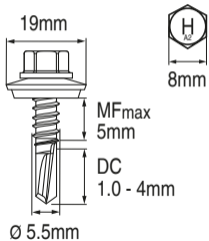

S-MD 61LS 5.5x32

2166413