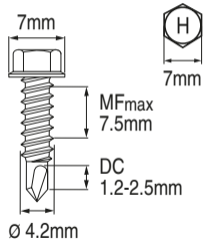

S-MD 01Z 4.2x16

10405

Verzinkt / Zingué / Zinc

2081101