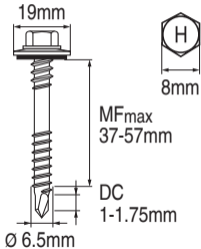

S-CDW 61C 6,5x110

206982

Rostfrei / Inox / Stainless

2114281